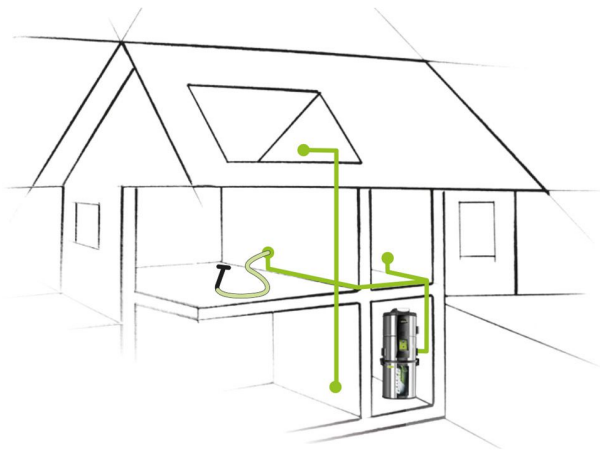

DABRO
went
• wentylacja • klimatyzacja •

ODKURZACZ CENTRALNY

Dokonaj mądrego wyboru!

SOLIDNOŚĆ JAKOŚĆ TRWAŁOŚĆ

- Solidne i wydajne turbiny ssące dają nieporównywalne podciśnienie i moc
- Odkurzacze centralne to urządzenia na wiele lat - długa żywotność (20-25 lat)
- Wyrzucanie śmieci ze zbiornika jedynie 2 razy w roku

**Chroń planetę!
Nie zaśmiecaj jej - kup raz a dobrze.**

DOKONAJ MĄDREGO WYBORU

**POSTAW NA
ODKURZACZ CENTRALNY**

DLACZEGO ODKURZACZ CENTRALNY?

- **Wydmuch** zasysanego powietrza **na zewnątrz** budynku
- Kurz (chorobotwórcze roztocza) znika w **100% bezpowrotnie** z naszego otoczenia
- **Najlepszy, jedyny tak skuteczny** sposób odkurzania dla alergików
- **Cisza** w trakcie sprzątania
- **Wygodny wąż** ssący wciągany do rurociągu w ścianie - **nie nosimy go**

Odkurzacz centralny to cały system dający wiele możliwości

Tak zwana szufelka automatyczna, Vroom lub Wally Flex - bardzo pomocne dodatkowe urządzenia - podłączone do systemu ułatwią codzienne, skuteczne sprzątanie.

NOWOŚĆ WĄŻ CHOWANY DO INSTALACJI

Nie nosisz go ze sobą. Nie tracisz miejsca. Wyciągasz wąż ze ściany, a po sprzątaniu odkurzacz zasysa go z powrotem do instalacji. Cicho, czysto i wygodnie!

Retraflex

Jak to działa? Zobacz film na YT: