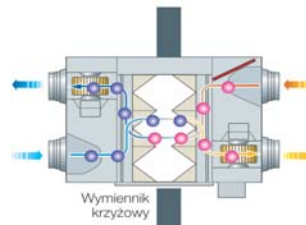

ERV
2019

NASA

Cennik centralek wentylacyjnych SAMSUNG - ERV

Ważny od 01/01/2019 do odwołania

Centralki wentylacyjne serii ERV zapewniają niezbędną wymianę powietrza z jednoczesnym odzyskiem ciepła i wilgoci

Sterowanie przez WiFi (opcja)
Jonizator Virus doctor z atestem TUV Rheinland (opcja)
Czujnik stężenia CO2 (opcja)
Automatyczny - „by-pass”
Cicha praca
Automatyczna regulacja punktu pracy wentylatorów
Sterowanie wspólnie z systemami klimatyzacji

CENTRALKI ERV

Model	Wydajność powietrza [m3/h] (max/śr/min)	Spręż dyspozycyjny [Pa] (max/śr/min)	Poziom ciśnienia akustycznego dB(A) (max/min)	Moc elektryczna [W] (max/śr/min)	Parametr mocy właściwej wentylatorów SFP [W/(m3/s)]	cena netto
						PLN
AN026JSKLN/EU	260/250/180	100/65/55	31/22	115/80/45	626	5569
AN035JSKLN/EU	350/350/256	155/100/83	32/23	115/80/50	602	6659
AN050JSKLN/EU	500/500/360	165/100/85	35/24	175/120/65	653	7429
AN080JSKLN/EU	800/800/560	155/90/80	36/25	330/230/125	794	10289
AN100JSKLN/EU	1000/1000/690	155/90/75	37/26	450/280/155	796	12199

AKCESORIA ERV

MWR-WE13N	Sterownik przewodowy (uniwersalny)	569
MWR-VH12N	Sterownik przewodowy ERV (prosty)	289
MOS-C1	Czujnik stężenia CO2	799
MSD-EAN1	Jonizator Virus doctor	459
MIM-N10	Interfejs sterowania centralnego ERV	1229
MIM-H03N	Moduł WiFi	929

Uwagi:

1. 1 Podane ceny są katalogowymi cenami netto wyrażonymi w PLN. Należy do nich doliczyć 23% podatku VAT.
2. 2 Standardowy okres gwarancji dla serii ERV: 3 lata na urządzenie. Samsung zapewnia części zamienne, wymiana po stronie firmy instalacyjnej.
3. 3 Wydłużony okres gwarancji: Istnieje możliwość wydłużenia okresu gwarancji na urządzenie do 5 lat.
4. 4 Część produktów jest dostępna na zamówienie.
5. 5 Do ceny powyższych urządzeń należy doliczyć cenę sterownika przewodowego.
6. 6 Samsung Electronics Air Conditioner Europe B.V. zastrzega sobie możliwość dokonywania zmian zarówno w cenach produktów jak i w danych technicznych.
7. 7 Etykiety energetyczne oraz dane urządzeń dostępne są na <http://www.samsung.com/global/ecodesign_energy>